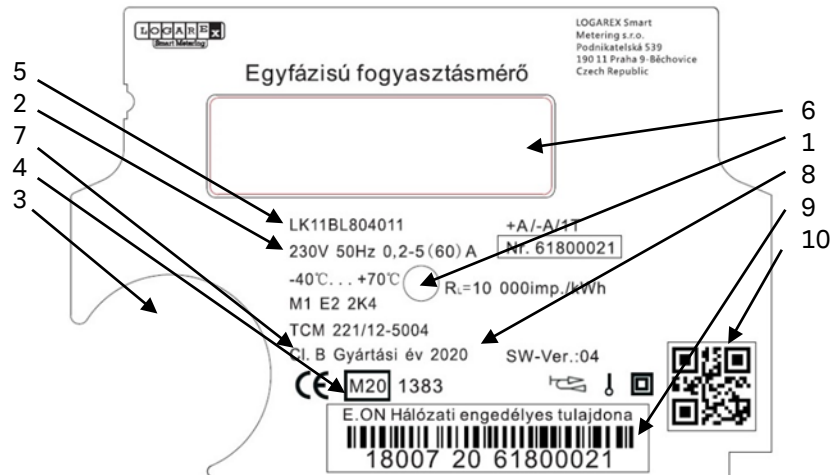

A mért energia értékét a villamos fogyasztásmérőből az LCD kijelzőről lehet leolvasni.

2. Adattábla

Szám	Leírás
1	Hitelesítő LED (Aktív energia)
2	Műszaki adatok
3	Optikai port
4	Hitelesítés jelölése
5	Típus
6	Kijelző
7	Pontossági osztály
8	Gyártási év
9	Vonalkód / gyártási szám
10	QR-kód

Az energiaáramlás irányát (fogyasztás vagy visszatáplálás) a „+P” vagy „-P” jelű nyilak mutatják.

A fogyasztásmérő a bekapcsolási folyamata alatt az alábbi ellenőrző adatokat jelzi ki:

LCD szimbólum	Leírás
	Kijelző teszt
	0.2.0 Firmware CRC kód

3. Az LCD kijelző adatai

LCD szimbólum	Leírás
	Kijelzett érték (energia, dátum, idő, stb.) A számjegyek magassága: 8,22 mm
	Tarifa (nem használt)
	OBIS kód A számjegyek magassága: 6,01 mm
	Energia iránya -P vagy +P
	A kommunikáció aktív

3. Az LCD kijelző adatai

LCD szimbólum	Leírás
	A kijelzett érték mértékegysége
<p data-bbox="413 437 614 467">A kijelző formája</p> 	<p data-bbox="873 437 1161 467">Tényleges teljesítmény:</p> <p data-bbox="873 481 1031 511">Indítási áram</p> <p data-bbox="873 525 923 554">8W</p> <p data-bbox="873 568 942 598">32W</p> <p data-bbox="873 612 958 642">128W</p> <p data-bbox="873 656 958 685">512W</p> <p data-bbox="873 699 973 729">2048W</p> <p data-bbox="873 743 973 773">8192W</p> <p data-bbox="873 798 1586 869">A mutató a tényleges fogyasztást vagy visszatáplálást jelzi. Fordított energia irány esetén (visszatáplálás) mutató villog.</p>