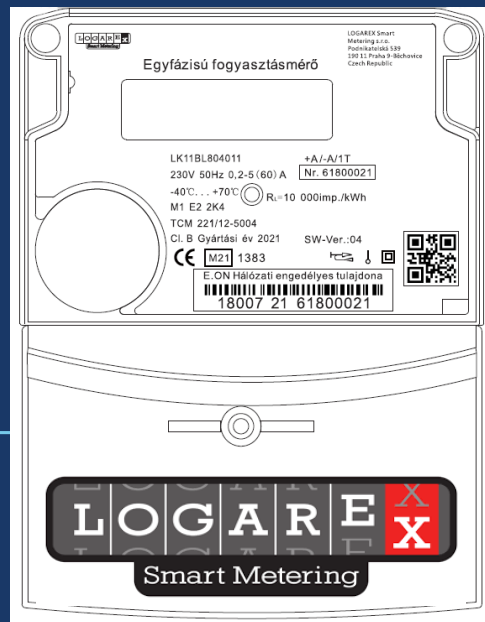

Leírás az ügyfelek számára

LK11BL804011

Egyfázisú fogyasztásmérő

Dokumentum verzió: v01

Gyártó és forgalmazó: LOGAREX Smart Metering s.r.o.
Cseh Köztársaság 190 11 Praha 9 Běchovice, Podnikatelská 539

1. Rövid bevezetés

A mért energia értékét a villamos fogyasztásmérőből az LCD kijelzőről lehet leolvasni.

2. Adattábla

Szám	Leírás
1	Hitelesítő LED (Aktív energia)
2	Műszaki adatok
3	Optikai port
4	Hitelesítés jelölése
5	Típus
6	Kijelző
7	Pontossági osztály
8	Gyártási év
9	Vonalkód / gyártási szám
10	QR-kód

3. Az LCD kijelző adatai

Az LK11 típusú fogyasztásmérő LCD kijelzővel van ellátva. A kijelző megfelelő működése -25°C és $+70^{\circ}\text{C}$ környezeti hőmérséklet esetén biztosított. A fogyasztásmérő villamos hálózathoz való csatlakoztatása után körülbelül 5 másodpercig tart az LCD kijelző szegmenseinek a tesztje.

Az energiaáramlás irányát (fogyasztás vagy visszatáplálás) a „+P” vagy „-P” jelű nyilak mutatják.

A fogyasztásmérő a bekapcsolási folyamata alatt az alábbi ellenőrző adatokat jelzi ki:

LCD szimbólum	Leírás
	Kijelző teszt
	0.2.0 Firmware CRC kód